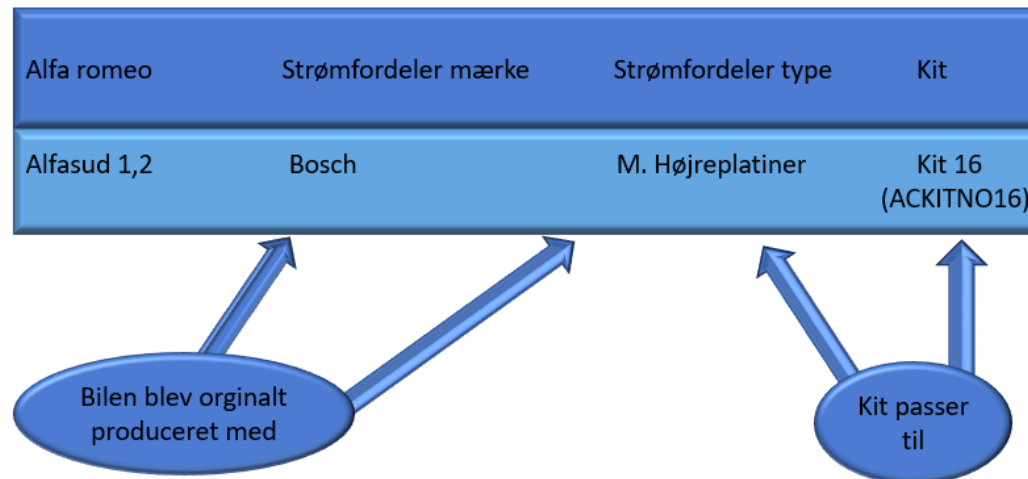

Hvilket sæt skal jeg bruge til min bil ?

DU SKAL TJEKKE OM DEN
ORIGINALE STRØMFORDELER
SIDDER I DIN BIL
(Lucas, Bosch, Ducellier)
Nedenfor er et eksempel

Inden du begynder skal du allerførst finde ud af : Hvilken strømfordeler sidder i din bil nu – så ud og åben for motorhjælmen og se efter hvad der står på din strømfordeler.

Nu kan du gå i gang med af finde det Kitsæt eller strømfordeler, der passer til din bil.

- 1. Ud for hver model i listen står hvilken strømfordeler bilen var lavet med ,og hvilken type det var samt hvilket indbygningsKit der passer og kan bruges til denne strømfordeler.**
- 2. Inden du køber et af vores Kit´s er det afgørende vigtigt du går ud til din bil og tjekker at det nu også er den type strømfordeler, der sidder på bilen, som står i nedenstående liste. Hvis der f.eks. er sat en anden type på, så passer indbygningsKittet ikke.**